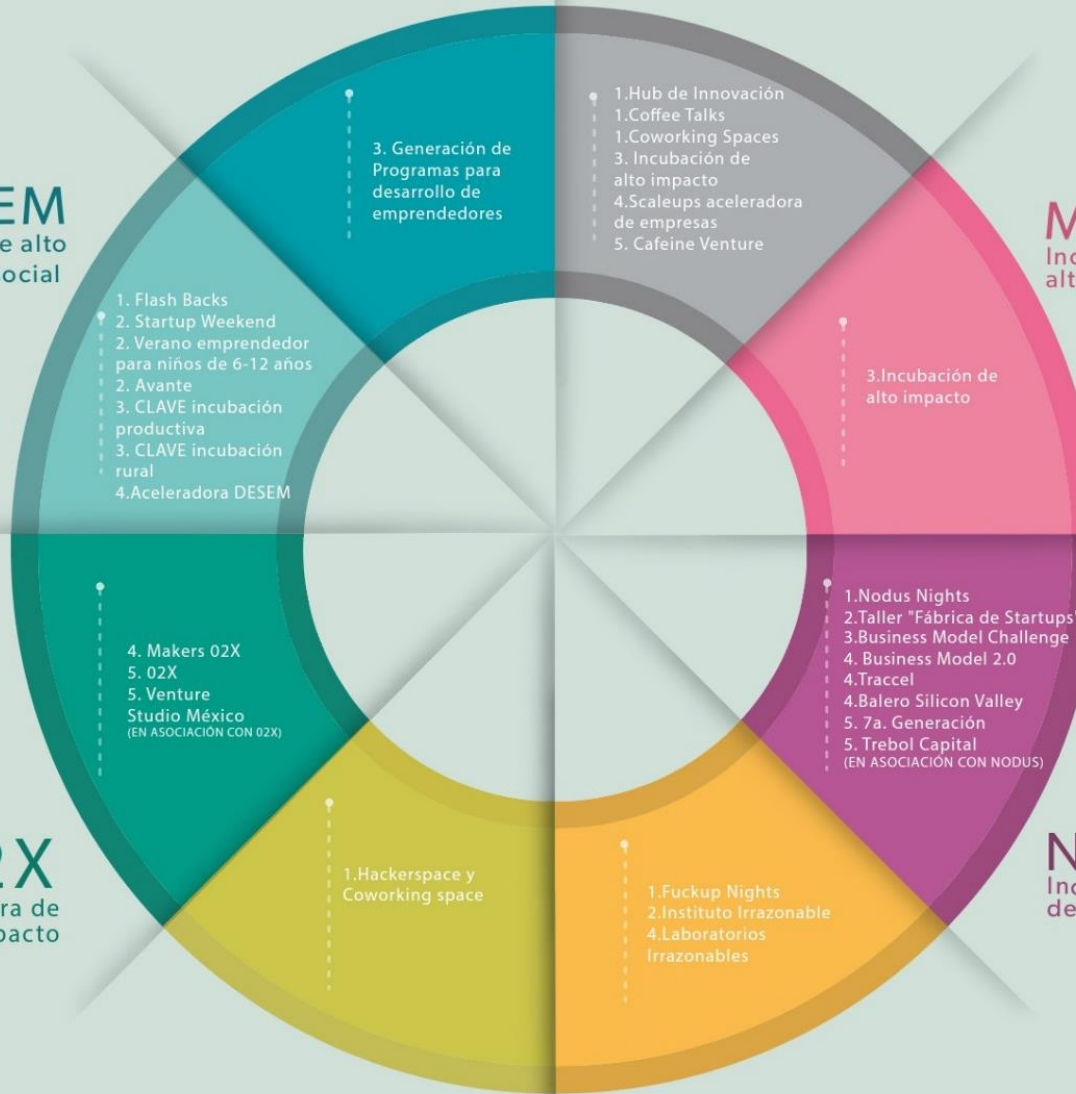

PLATAFORMA DEEM
Despacho de consultoría

STARTCUPS
Incubadora de alto impacto

DESEM
Incubadora de alto impacto social

MEXA
Incubadora de alto impacto

02X
Escaladora de alto impacto

NODUS
Incubadora de alto impacto

THE INVENTOR'S HOUSE
Hackerspace y coworking

UNREASONABLE MÉXICO
Incubadora social

NÚMERO	ETAPAS
1	INSPIRACIÓN
2	FACTIBILIDAD
3	INCUBACIÓN
4	TEMPRANO CRECIMIENTO
5	ACELERACIÓN